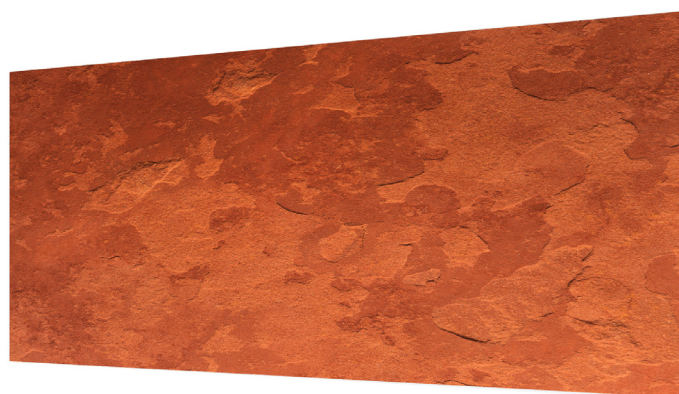

Welltherm Stone Art

Black Marble
Code 1001

Deep Azur
Code 1002

Desert Stone
Code 1003

Dover
Code 1004

Gobertan
Code 1005

Green Marble
Code 1006

Italian Marble
Code 1007

Mars Stone
Code 1008

Moon Stone
Code 1009

River Stone
Code 1010

Rusty Rock
Code 1011

Slate Stone
Code 1012

Solido
Code 1013

Travertin
Code 1014

White Marble
Code 1015

Welltherm Stone Art

Technische gegevens:

Voorzijde:	5 mm ESG-H veiligheidsglas
Model:	Stone Art
Kleur:	Beeld naar keuze
Oppervlakte:	Glanzend
Voltage:	1/N/PE 230 V
Frequentie:	50 Hz
Bescherming:	IP X4
Klasse:	I
Techniek:	ESHC (entire surface heat conductor)
Aansluitkabel:	1850 mm, wit
Schukostekker:	Ja
Keuring:	VDE
Temperatuur:	120°C