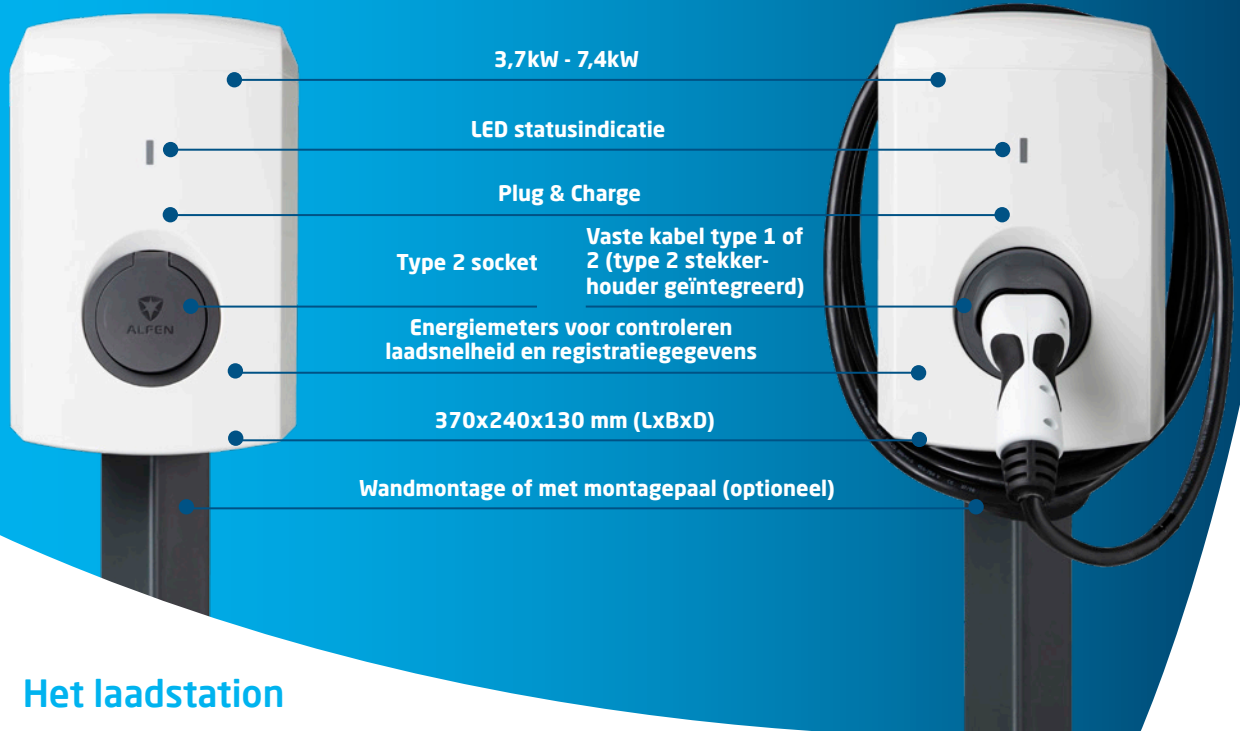

## Een slim, compact en betaalbaar laadstation voor thuis

De Alfen Eve Single S-line is speciaal ontworpen voor thuisgebruik en biedt de voordelen van slim laden tegen een betaalbare prijs. Dit 3,7kW - 7,4kW laadstation is uitgevoerd in een compacte polycarbonaat behuizing en daardoor lichtgewicht en duurzaam. Het laadstation kan zowel aan de muur als op een montagepaal gemonteerd worden. Wanneer voorzien van een vaste kabel wordt de Eve Single S-line geleverd met een geïntegreerde stekkerhouder.

Het laadstation is ontworpen voor de thuisomgeving en biedt daarom Plug & Charge laden met LED statusindicaties om de laadstatus weer te geven. Gebruikers kunnen hun laadgegevens via ieder internet-verbonden apparaat inzien.

# Eve Single S-line

3,7kW - 7,4kW

LED statusindicatie

Plug & Charge

Type 2 socket

Vaste kabel type 1 of 2 (type 2 stekkerhouder geïntegreerd)

Energiemeters voor controleren laadsnelheid en registratiegegevens

### Slimme functionaliteiten voor een scherpe prijs

De Eve Single S-line is een slim product dat via het internet verbonden is. Het communiceert met, en ontvangt commando's van, andere slimme oplossingen gebaseerd op open standaarden en open protocollen.